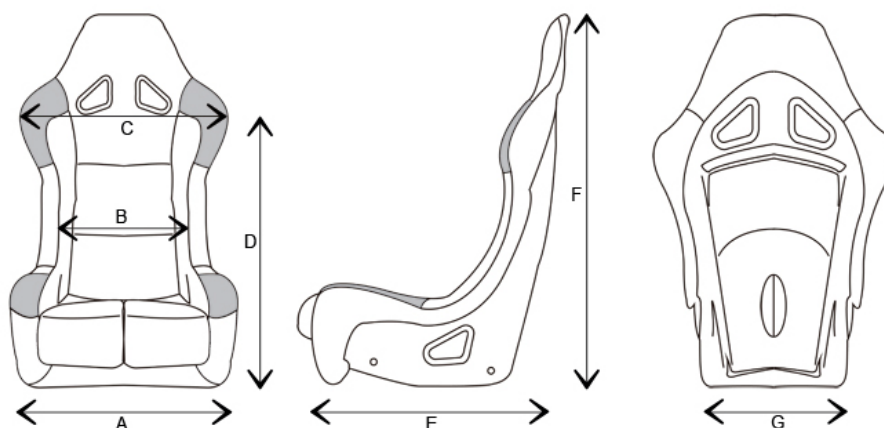

TABLA COMPARACIÓN MEDIDAS BAQUETS

	PRO LIGHT	PRO CIRCUIT	PRO RALLY
A	47,00 cm	49,00 cm	53,00 cm
B	36,50 cm	39,00 cm	34,00 cm
C	61,00 cm	62,00 cm	63,00 cm
D	61,00 cm	57,50 cm	61,00 cm
E	46,00 cm	52,50 cm	45,00 cm
F	91,00 cm	90,00 cm	90,00 cm
G	96,00 cm	39,50 cm	42,00 cm