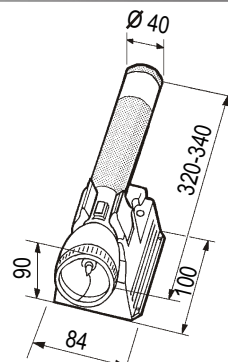

Soporte cono difusor. Soporte metálico para organización de los conos en el vehículo, en colores gris y negro.

Paleta difusora. Leyenda "STOP/dirección obligatoria" adecuada para todas las versiones y modelos de linterna.

Soporte paleta difusora. Soporte metálico para organización de la paleta en el vehículo, en color negro.

Cargadores de linterna. Carga normal o rápida, en 12V, para modelos de linterna con carga normal o rápida.

Cargador de linternas múltiple. Carga normal de 5 linternas a red 220V, para modelos con carga normal o rápida.

Adaptador de corriente. Adaptador 12V / 220V para cargador de linterna para cargadores carga normal o rápida.

ESPECIFICACIONES TÉCNICAS

Tensión de alimentación:	12 V
Lámpara halógena:	Bi-pin G4 6V 10W (carga normal) Bi-pin G4 6V 8W (carga rápida)
Corona de LEDs:	10 leds GEN I ámbar alta intensidad y bajo consumo. 10 leds GEN I rojos alta intensidad y bajo consumo.
Batería recargable:	Níquel-MetalHidruro 6V 3,5 Ah (carga normal) Níquel-MetalHidruro 6V 2,5 Ah (carga rápida)
Tiempo de carga:	30 horas (carga normal) 2 horas y 30 minutos (carga rápida)

Duración batería	LEDs	Intermitencia	Alta intensidad	Baja intensidad
carga normal	24 h	2 h 40'	2 h	2 h 40'
carga rápida	24 h	2 h 40'	2 h	2 h 40'

Linterna y Cargador
Dimensiones en mm