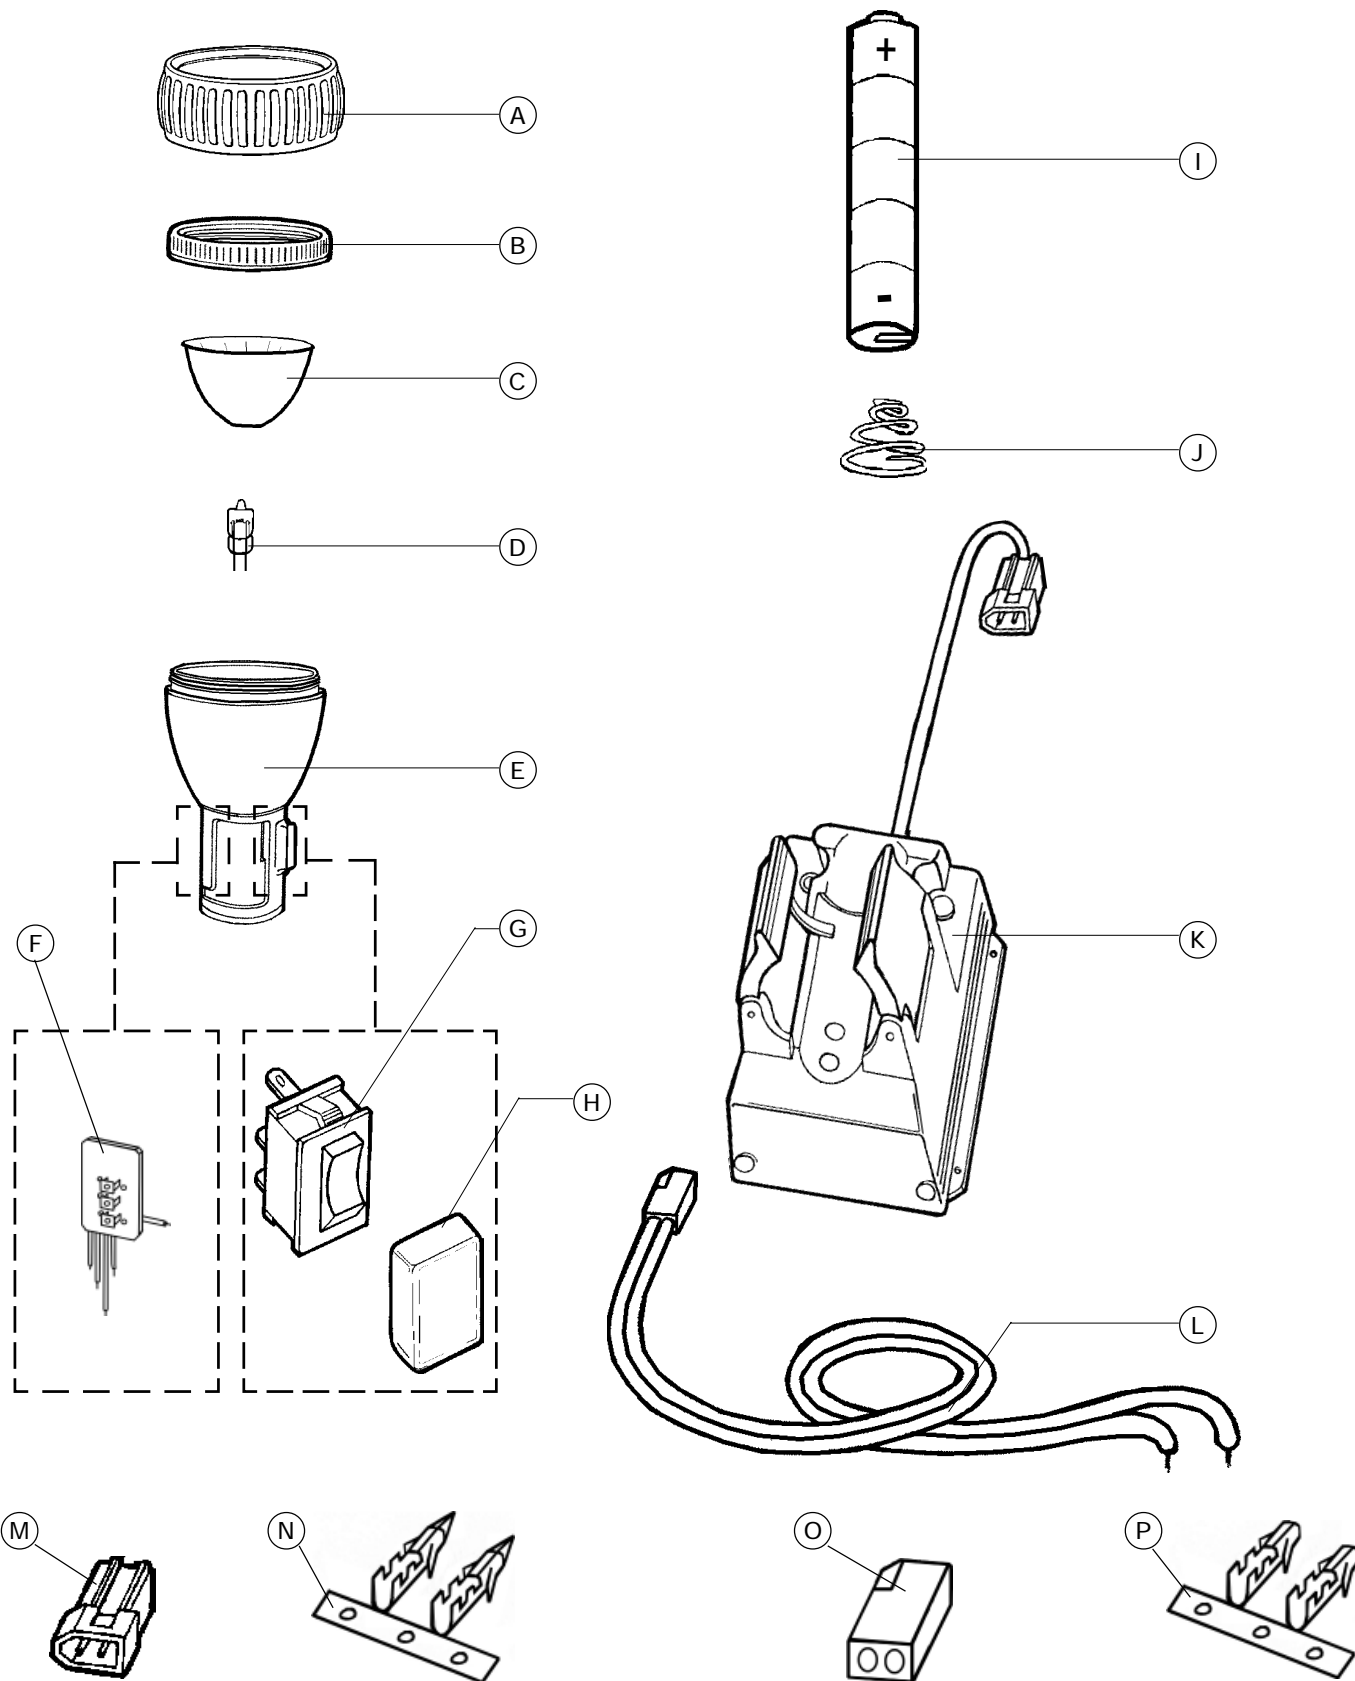

L500

LINTERNA PROFESIONAL RECARGABLE RECHARGEABLE FLASHLIGHT

LINTERNA PROFESIONAL RECARGABLE
RECHARGEABLE FLASHLIGHT

Item N.	Descripción / Description	Ref.	Cant. / Qty.
A	PG-500 Protector cabezal L-500 <i>L-500 Head protector PG-500</i>	9151259	1
B	Conjunto tapa L-500 <i>L-500 Cover assembly</i>	8233378	1
C	Óptica parábola L-500 <i>L-500 Parabola optic</i>	9151373	1
D	Lámpara halógena 6V 10W G4 D-9 <i>D-9 G4 10W 6V Halogen lamp</i>	9012028	1
E	Kit cabezal L-500 <i>L-500 Head kit</i>	8299181REC	1
F	Circuito L500 / L500R <i>L500R / L500 circuit</i>	8235517	1
G	Interruptor 104 B2 caja y tecla negra <i>Black key & box B2 104 switch</i>	9014061	1
H	Funda interruptor L-500/L-500I negra <i>Black L-500/L-500I switch cover</i>	9151227	1
I	Batería Ni-Mh 6V 3,5AH 5E 1/2DSIZ <i>1/2DSIZ 5E 3.5AH 6V Ni-Mh Battery</i>	9025041	1
J	Muelle contacto batería L500 <i>L500 Battery contact spring</i>	9130058	1
K	CL510 cargador linterna <i>Flashlight charger CL510</i>	2101094REC	1
L	Alargo cargador linterna <i>Flashlight charger extension</i>	8244127	1
M	Caja Molex 2 vías <i>2 Ways Molex box</i>	9018208	1
N	Terminal Molex macho <i>Male Molex terminal</i>	9018210	2
O	Conector Molex 2 vías <i>2 Ways Molex connector</i>	9018207	1
P	Terminal Molex hembra <i>Female Molex terminal</i>	9018209	2