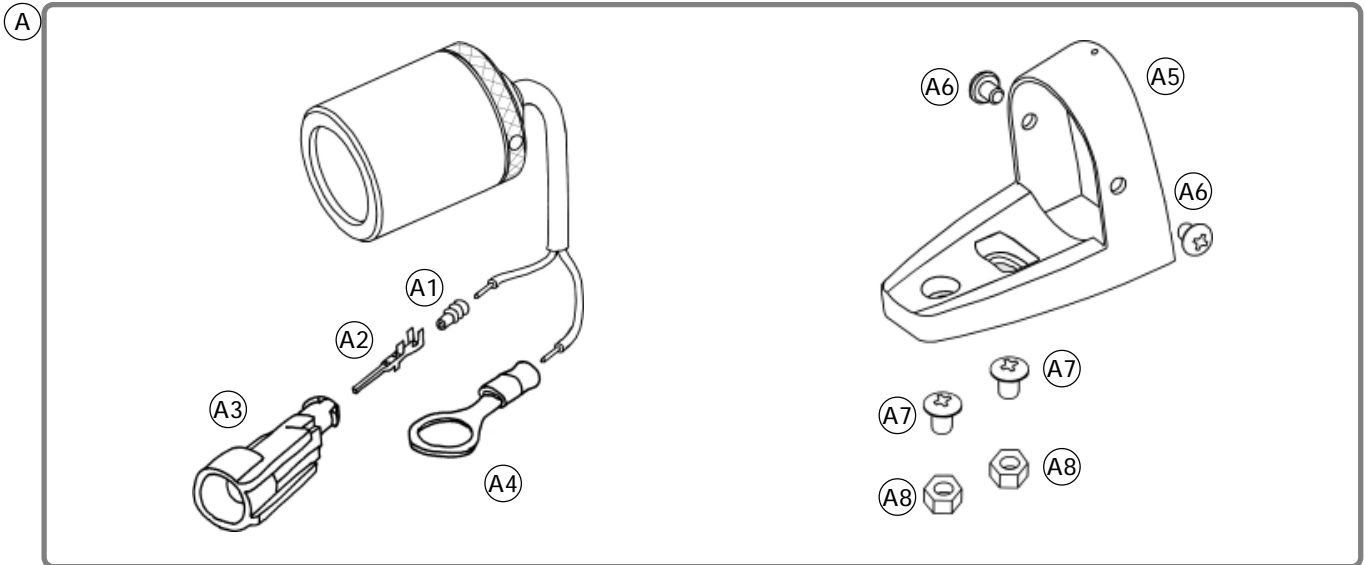

CONJUNTO LUZ DETENCIÓN STOP LIGHT

SISTEMA DE LEDS COMPACTO
COMPACT LED SYSTEM

RECAMBIOS / SPARE PARTS

CONJUNTO LUZ DETENCIÓN / STOP LIGHT

SISTEMA DE LEDS COMPACTO / COMPACT LED SYSTEM

Item N.	Descripción / Description	Ref.	Cant. / Qty.
A	Foco de LEDs Sputnik con base adaptación <i>Sputnik LED light with adaptation base</i>	2010275	1
A1	Junta de goma AMP 281934-3 roja <i>Red AMP 281934-3 rubber joint</i>	9018624	1
A2	Terminal lengüeta AMP M 282109-1 <i>AMP M 282109-1 tab terminal</i>	9018629	1
A3	Caja Multilok 1V AMP H 282103-1 <i>AMP H 282103-1 1V Multilok box</i>	9018673	1
A4	Terminal masa aislado azul Diámetro 10,5 ref. BE25M105 <i>Ref. BE25M105 Diameter 10.5 blue insulated ground terminal</i>	9018650	1
A5	Base adaptación foco de LEDs Sputnik <i>Sputnik LED light adaptation base</i>	9151506	1
A6	Tornillo M04x6 DIN7985 alomado Philips negro <i>Black Philips DIN7985 M04x6 screw</i>	9027945	2
A7	Tornillo M04x8 DIN7985 alomado Philips <i>Philips DIN7985 M04x8 screw</i>	9027289	2
A8	Tuerca M04 DIN985 autoblocante inoxidable <i>Stainless DIN985 M04 nut</i>	9027670	2
B	Botonera control Conjunto Luz Detención, 12V <i>12V, Stop Light Control head</i>	8216118	1
B1	Terminal lengüeta Timer AMP 928781-2 <i>AMP 928781-2 Timer tab terminal</i>	9018656	9
B2	Conector portalengüetas Timer 10V AMP 929505-4 <i>AMP 929505-4 10V Timer tab-carrier connector</i>	9018664	1
B3	Velcro gancho 40x70 con adhesivo <i>40x70 Hook velcro with adhesive</i>	8140023	1
B4	Velcro astracán 40x70 con adhesivo <i>40x70 Astrakhan velcro with adhesive</i>	8140025	1
C	Cableado instalación Conjunto Luz Detención <i>Stop Light Installation wiring</i>	82441067	1
C1	Terminal receptor Timer AMP 927768-01 <i>AMP 927768-01 Timer receiver terminal</i>	9018655	9
C2	Conector receptor Timer 10V AMP 929504-04 <i>AMP 929504-04 10V Timer receiver connector</i>	9018663	1
C3	Junta de goma AMP 281934-3 roja <i>Red AMP 281934-3 rubber joint</i>	9018624	2
C5	Caja Multilok 1V AMP M 282079-2 <i>AMP M 282079-2 1V Multilok box</i>	9018674	2
C4	Terminal receptor Multilok AMP 282110-1 <i>AMP 282110-1 Multilok receiver terminal</i>	9018623	2