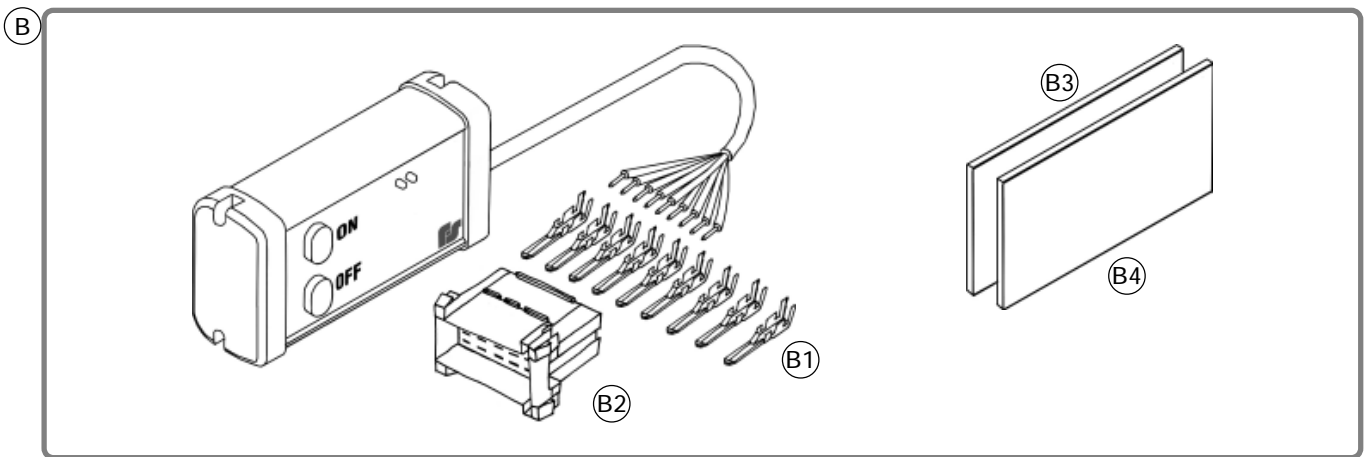

CONJUNTO LUZ DETENCIÓN STOP LIGHT

SISTEMA DE LEDS COMPACTO
COMPACT LED SYSTEM

RECAMBIOS / SPARE PARTS

CONJUNTO LUZ DETENCIÓN / STOP LIGHT

SISTEMA DE LEDS COMPACTO / COMPACT LED SYSTEM

Item N.	Descripción / Description	Ref.	Cant. / Qty.
A	Foco de LEDs Sputnik con base adaptación <i>Sputnik LED light with adaptation base</i>	2010275	1
A1	Junta de goma AMP 281934-3 roja <i>Red AMP 281934-3 rubber joint</i>	9018624	1
A2	Terminal lengüeta AMP M 282109-1 <i>AMP M 282109-1 tab terminal</i>	9018629	1
A3	Caja Multilok 1V AMP H 282103-1 <i>AMP H 282103-1 1V Multilok box</i>	9018673	1
A4	Terminal masa aislado azul Diámetro 10,5 ref. BE25M105 <i>Ref. BE25M105 Diameter 10.5 blue insulated ground terminal</i>	9018650	1
A5	Base adaptación foco de LEDs Sputnik <i>Sputnik LED light adaptation base</i>	9151506	1
A6	Tornillo M04x6 DIN7985 alomado Philips negro <i>Black Philips DIN7985 M04x6 screw</i>	9027945	2
A7	Tornillo M04x8 DIN7985 alomado Philips <i>Philips DIN7985 M04x8 screw</i>	9027289	2
A8	Tuerca M04 DIN985 autoblocante inoxidable <i>Stainless DIN985 M04 nut</i>	9027670	2
B	Botonera control Conjunto Luz Detención, 12V <i>12V, Stop Light Control head</i>	8216118	1
B1	Terminal lengüeta Timer AMP 928781-2 <i>AMP 928781-2 Timer tab terminal</i>	9018656	9
B2	Conector portalengüetas Timer 10V AMP 929505-4 <i>AMP 929505-4 10V Timer tab-carrier connector</i>	9018664	1
B3	Velcro gancho 40x70 con adhesivo <i>40x70 Hook velcro with adhesive</i>	8140023	1
B4	Velcro astracán 40x70 con adhesivo <i>40x70 Astrakhan velcro with adhesive</i>	8140025	1
C	Cableado instalación Conjunto Luz Detención <i>Stop Light Installation wiring</i>	82441067	1
C1	Terminal receptor Timer AMP 927768-01 <i>AMP 927768-01 Timer receiver terminal</i>	9018655	9
C2	Conector receptor Timer 10V AMP 929504-04 <i>AMP 929504-04 10V Timer receiver connector</i>	9018663	1
C3	Junta de goma AMP 281934-3 roja <i>Red AMP 281934-3 rubber joint</i>	9018624	2
C5	Caja Multilok 1V AMP M 282079-2 <i>AMP M 282079-2 1V Multilok box</i>	9018674	2
C4	Terminal receptor Multilok AMP 282110-1 <i>AMP 282110-1 Multilok receiver terminal</i>	9018623	2