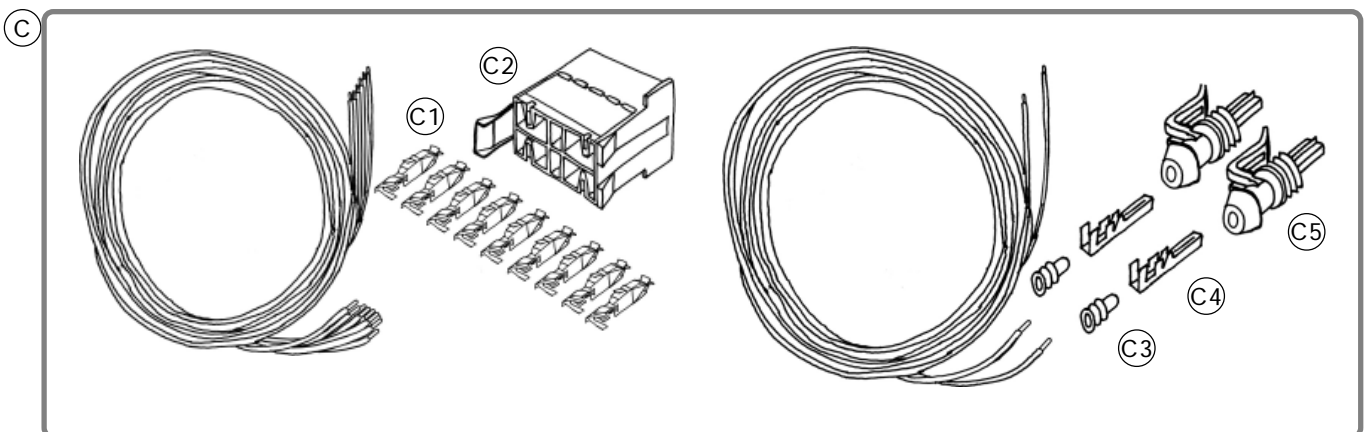

CONJUNTO LUZ DETENCIÓN STOP LIGHT

SISTEMA DE LEDS COMPACTO
COMPACT LED SYSTEM

RECAMBIOS / SPARE PARTS

CONJUNTO LUZ DETENCIÓN / STOP LIGHT

SISTEMA DE LEDS COMPACTO / COMPACT LED SYSTEM

Item N.	Descripción / Description	Ref.	Cant. / Qty.
A	Foco de LEDs Sputnik con base adaptación <i>Sputnik LED light with adaptation base</i>	2010275	1
A1	Junta de goma AMP 281934-3 roja <i>Red AMP 281934-3 rubber joint</i>	9018624	1
A2	Terminal lengüeta AMP M 282109-1 <i>AMP M 282109-1 tab terminal</i>	9018629	1
A3	Caja Multilok 1V AMP H 282103-1 <i>AMP H 282103-1 1V Multilok box</i>	9018673	1
A4	Terminal masa aislado azul Diámetro 10,5 ref. BE25M105 <i>Ref. BE25M105 Diameter 10.5 blue insulated ground terminal</i>	9018650	1
A5	Base adaptación foco de LEDs Sputnik <i>Sputnik LED light adaptation base</i>	9151506	1
A6	Tornillo M04x6 DIN7985 alomado Philips negro <i>Black Philips DIN7985 M04x6 screw</i>	9027945	2
A7	Tornillo M04x8 DIN7985 alomado Philips <i>Philips DIN7985 M04x8 screw</i>	9027289	2
A8	Tuerca M04 DIN985 autoblocante inoxidable <i>Stainless DIN985 M04 nut</i>	9027670	2
B	Botonera control Conjunto Luz Detención, 12V <i>12V, Stop Light Control head</i>	8216118	1
B1	Terminal lengüeta Timer AMP 928781-2 <i>AMP 928781-2 Timer tab terminal</i>	9018656	9
B2	Conector portalengüetas Timer 10V AMP 929505-4 <i>AMP 929505-4 10V Timer tab-carrier connector</i>	9018664	1
B3	Velcro gancho 40x70 con adhesivo <i>40x70 Hook velcro with adhesive</i>	8140023	1
B4	Velcro astracán 40x70 con adhesivo <i>40x70 Astrakhan velcro with adhesive</i>	8140025	1
C	Cableado instalación Conjunto Luz Detención <i>Stop Light Installation wiring</i>	82441067	1
C1	Terminal receptor Timer AMP 927768-01 <i>AMP 927768-01 Timer receiver terminal</i>	9018655	9
C2	Conector receptor Timer 10V AMP 929504-04 <i>AMP 929504-04 10V Timer receiver connector</i>	9018663	1
C3	Junta de goma AMP 281934-3 roja <i>Red AMP 281934-3 rubber joint</i>	9018624	2
C5	Caja Multilok 1V AMP M 282079-2 <i>AMP M 282079-2 1V Multilok box</i>	9018674	2
C4	Terminal receptor Multilok AMP 282110-1 <i>AMP 282110-1 Multilok receiver terminal</i>	9018623	2