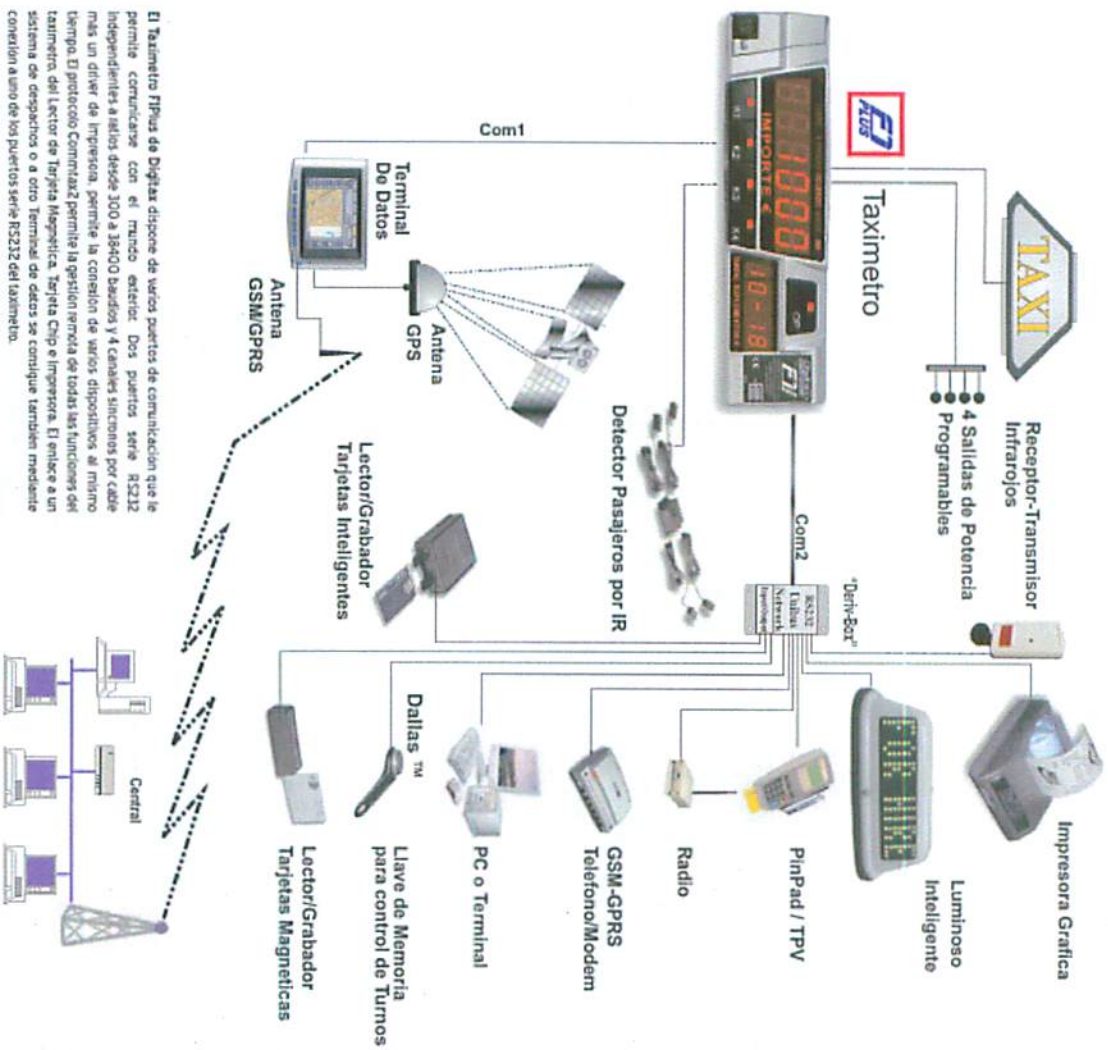

Características Principales

- Tamaño reducido tipo 1DIN
- Diseño Compacto y Elegante
- Conexión a Impresora Externa Térmica y Gráfica
 - Impresión de logos para publicidad
 - Sensor de detección de papel.
 - Substitución fácil y rápida del rollo.
- Manejo sencillo e intuitivo. Cambie de estado usando una sola tecla.
- Visualización del nombre del suplemento a insertar.
- Borrado de un suplemento insertado.
- Control de periféricos. Bloqueo de funcionamiento.
- Amplio almacenamiento de datos para contabilidad personal.
 - Estadísticas tipo:
 - Numero de viajes
 - Total Importes
 - Total Suplementos
 - Total Kilometros Recorridos
 - Etc.
- Elevada potencialidad de programación. Cualquier tarifa es posible.
- Conexión a TPV para cobro con tarjetas de crédito.
- Conexión a los principales sistemas de gestión de Radio Taxis.

■ Indicador de Tarifa

■ Formato 1 DIN

■ Dígitos Grandes e Inteligibles

■ Control de Turnos

■ Lector/Grabador Tarjeta Chip

■ Lector Banda Magnética

■ Impresora Térmica y Gráfica DUE

Interfaz del Sistema